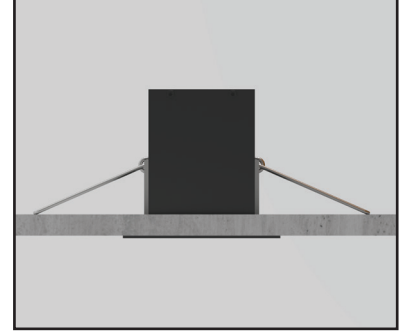

LADEN SA

30W Lineer LED Aydınlatma Armatürü

Ürün Kodu

: VL567030-SA

Standart Model

Ürün ölçüleri (mm)

	a	b	h	d1	d
Standart	1003	50	70	1030	74

Ağırlık (kg)

30W	1,21
-----	------

Sıva Altı Montaj

- YAVUZ, önceden bildirmeksizin gerekli gördüğü değişiklikleri yapma hakkını saklı tutar.