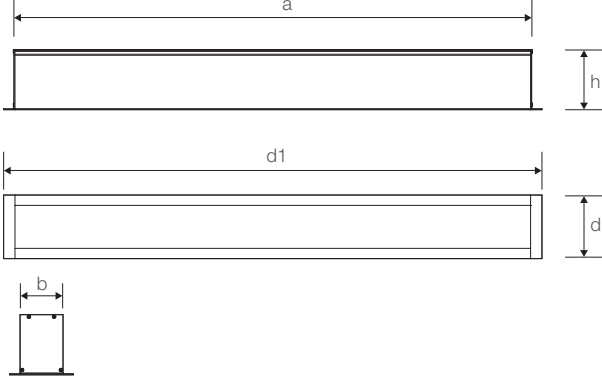

LADEN SA

30W Lineer LED Aydınlatma Armatürü

Ürün Kodu

: VL567030-SA

Standart Model

Ürün ölçüleri (mm)

	a	b	h	d1	d
Standart	1003	50	70	1030	74

Ağırlık (kg)